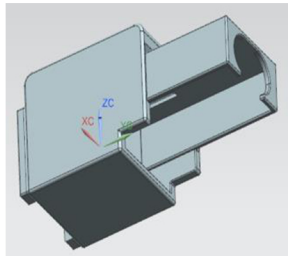

Przy urzyciu razem z urządzeniem Link Lock, Cable Lock uniemożliwia odłączenie jakiegokolwiek urządzenia z portu USB.

Zastosowanie	•Każde urządzenie USB
Charakterystyka	<ul style="list-style-type: none"> <li>• Do zastosowania w momencie zainstalowania USB Link Locka</li> <li>• Pierwsza blokada na kabel do portu USB</li> </ul>
Certyfikaty	•Patent w opracowaniu