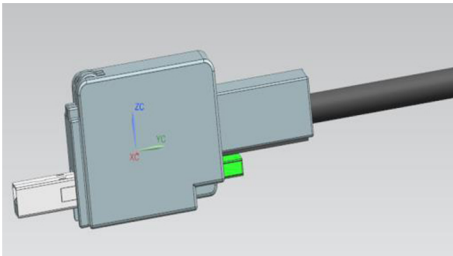

Przy urzyciu razem z urządzeniem Link Lock, Cable Lock uniemożliwia odłączenie jakiegokolwiek urządzenia z portu USB.

Zastosowanie	•Każde urządzenie USB
Charakterystyka	<ul style="list-style-type: none"> <li>• Do zastosowania w momencie zainstalowania USB Link Locka</li> <li>• Pierwsza blokada na kabel do portu USB</li> </ul>
Certyfikaty	•Patent w opracowaniu